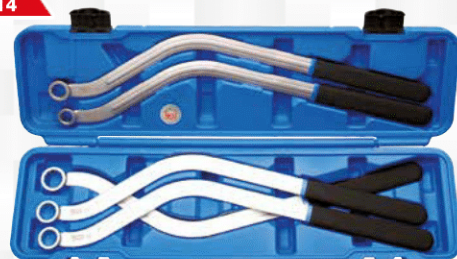

ΣΕΤ ΚΛΕΙΔΙΑ

85,95 €

BGS 1314