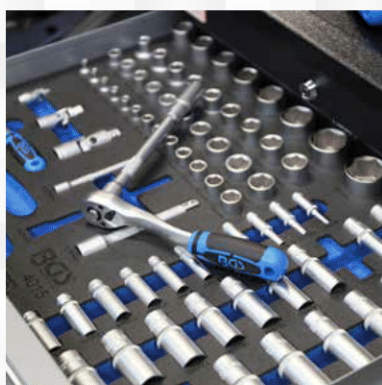

ΤΡΟΧΗΛΑΤΟΣ ΕΡΓΑΛΕΙΟΦΟΡΟΣ PRO STANDARD | ΜΕ 234 ΕΡΓΑΛΕΙΑ