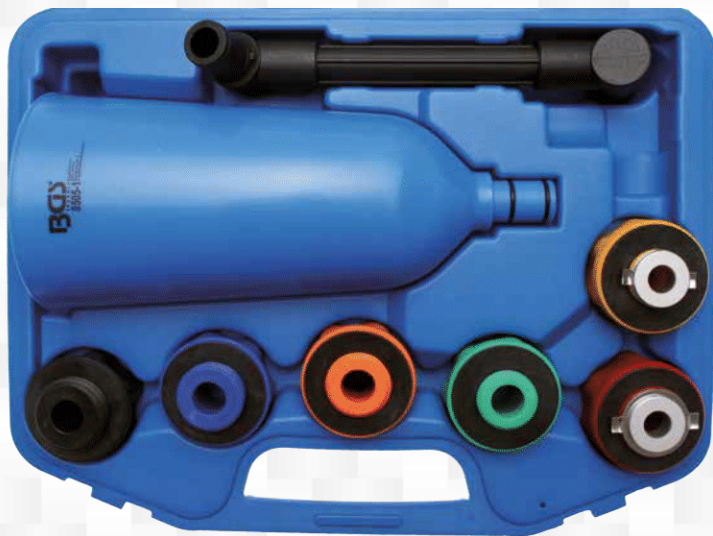

BGS 9391

Ø 28 x 74 mm

ΧΩΝΙ ΛΑΔΙΟΥ

68,95 €

BGS 8505-1

8x

ΕΡΓΑΛΕΙΟ ΠΛΗΡΩΣΗΣ ΚΑΙ ΑΠΟΜΑΚΡΥΝΣΗΣ ΛΑΔΙΟΥ

222,95 €