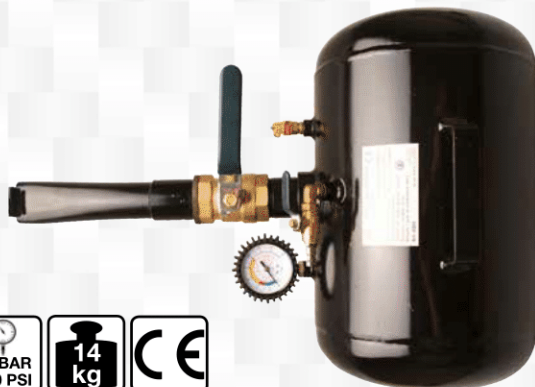

ΜΕΤΡΗΤΗΣ ΒΑΘΟΥΣ ΠΕΛΜΑΤΟΣ ΕΛΑΣΤΙΚΩΝ

9,95 €

BGS 1941

METRISCH/METRIC ZOLL/INCH

BOOSTER ΕΛΑΣΤΙΚΩΝ

182,95 €

BGS 8365

ΒΑΡΗ ΕΞΙΣΟΡΡΟΠΗΣΗΣ