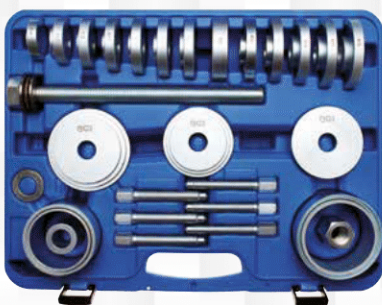

85 mm

ΣΕΤ ΡΟΥΛΕΜΑΝ

139,95 €

BGS 67301

31x

50-83.4 mm

ΣΕΤ ΤΟΠΟΘΕΤΗΣΗΣ ΔΙΣΚΩΝ

155,95 €