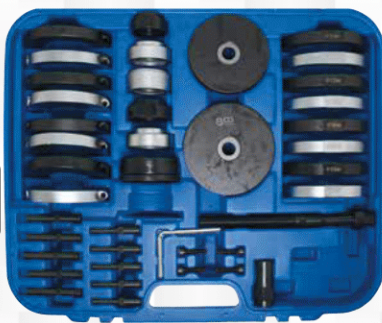

ΣΕΤ ΡΟΥΛΕΜΑΝ

421,95 €

BGS 9086

62 mm

31x

66 mm

72 mm

85 mm