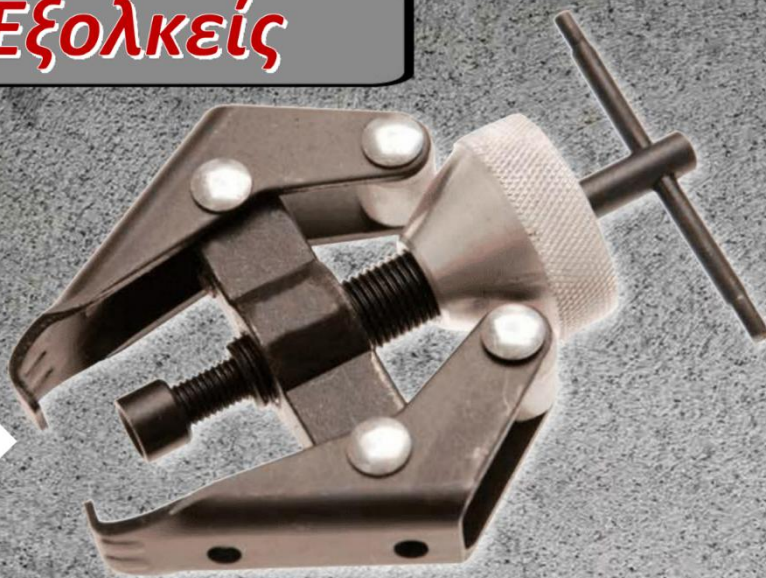

pro Stück / per piece

9x

Εξολκείς

Art. 97743

Εξολκείας με 2 βραχίονες για ακροδέκτες μπαταρίας και υαλοκαθαριστήρες

14,00€

pro Stück / per piece

12x