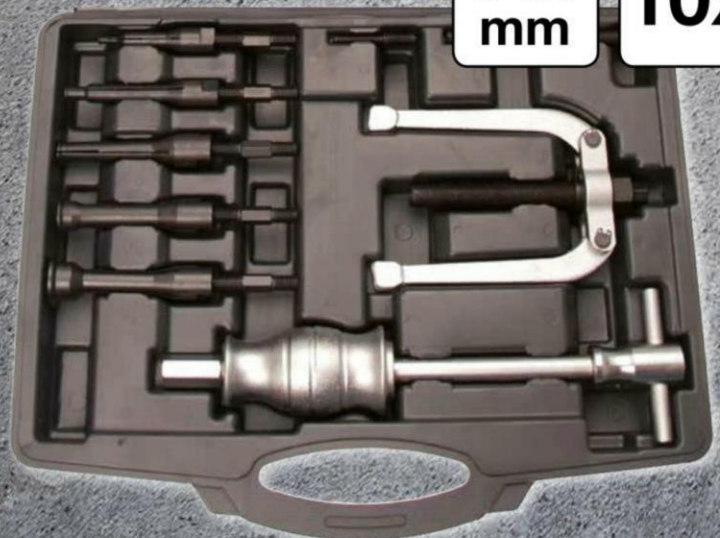

8-34
mm

10x

Εργαλεία αυτοκινήτου

5x

10-32
mm

Art. 8598

Εξολκέας εσωτερικός

68,00€