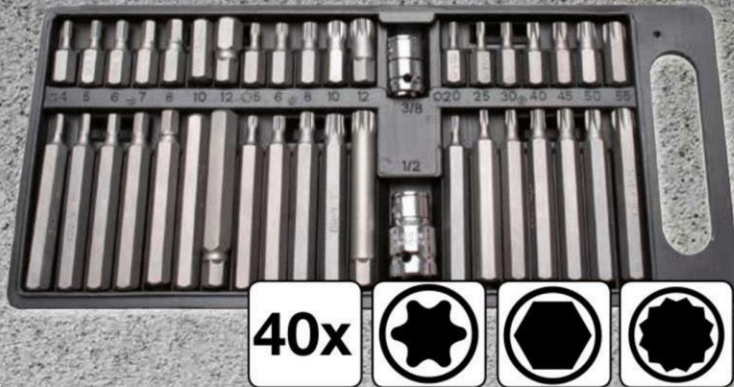

Σετ Καρυδάκια

40x

12.5 ■ 1/2

Art. 7073

Σετ καρυδάκια
διάφορα

24,00€

pro Stück / per piece

12.5 ■ 1/2 Art. 5030

Σετ καρυδάκια
τύπου "Splines"

10,00€

pro Stück / per piece