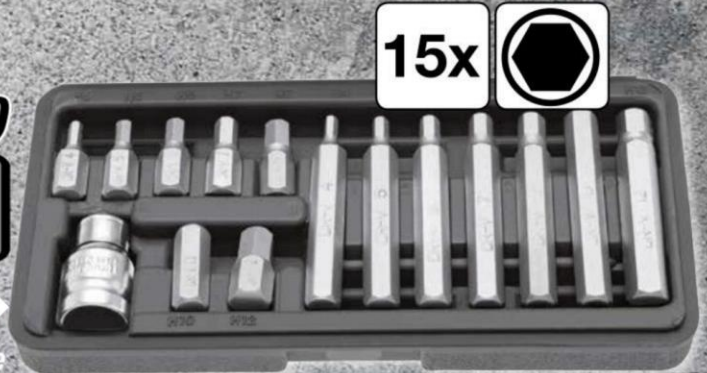

15x

12.5 ■ 1/2 Art. 5070

Σετ καρυδάκια
εξάγωνα

€

pro Stück / per piece

15x

12.5 ■ 1/2

Art. 95100

Σετ καρυδάκια τύπου "T-star
και "E-type"

29,00€

pro Stück / per piece