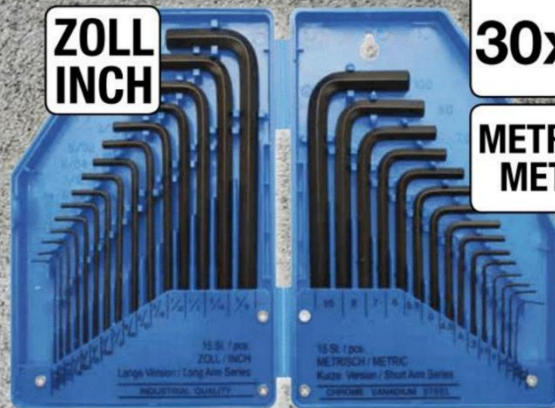

ZOLL
INCH

30x

METRISCH
METRIC

Art. 816

Σετ κλειδιά T-Star

9,00€

pro Stück / per piece

T10-
T50