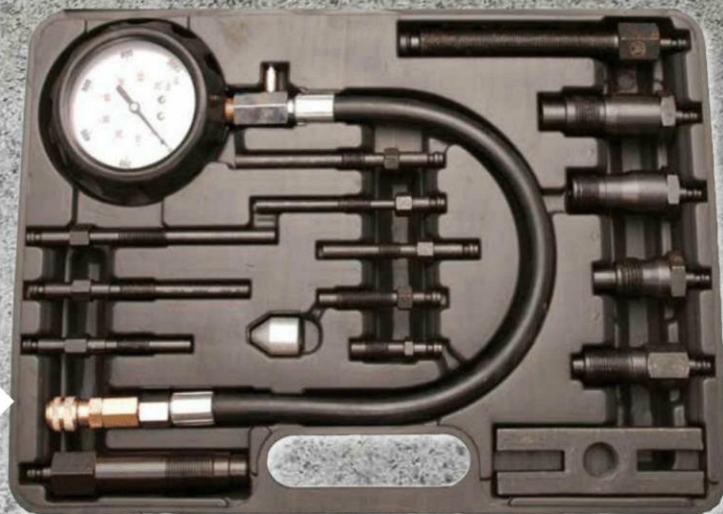

Art. 98297

Εξολκείας και σετ
επιδιόρθωσης
σπειρωμάτων

145,00€

pro Stück / per piece

Art. 62660

Ελεγκτής συμπίεσης για
μηχανές Diesel

85,00€

pro Stück / per piece