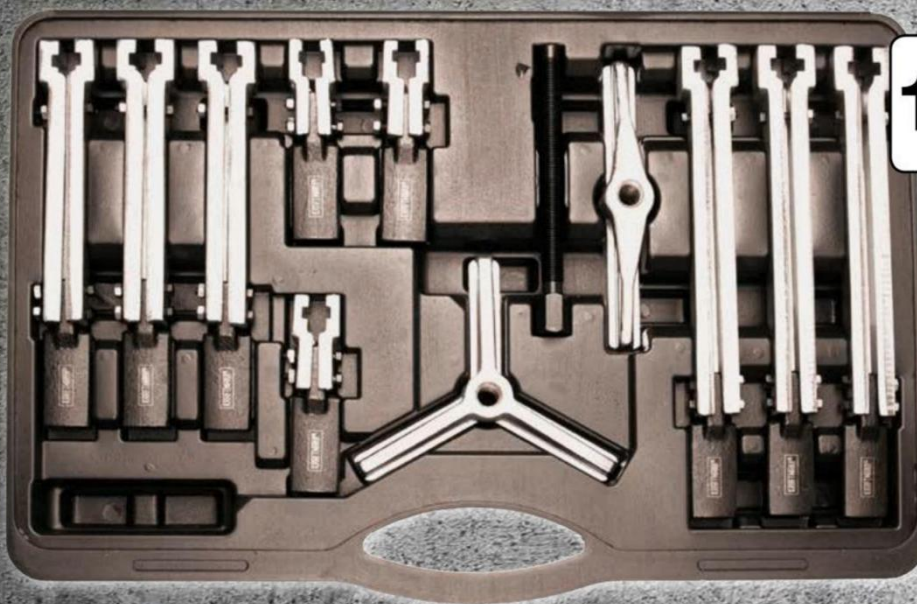

pro Stück / per piece

9x

Εξολκείς

Art. 97743

Εξολκείας με 2 βραχίονες για ακροδέκτες μπαταρίας και υαλοκαθαριστήρες

14,00€

pro Stück / per piece

12x