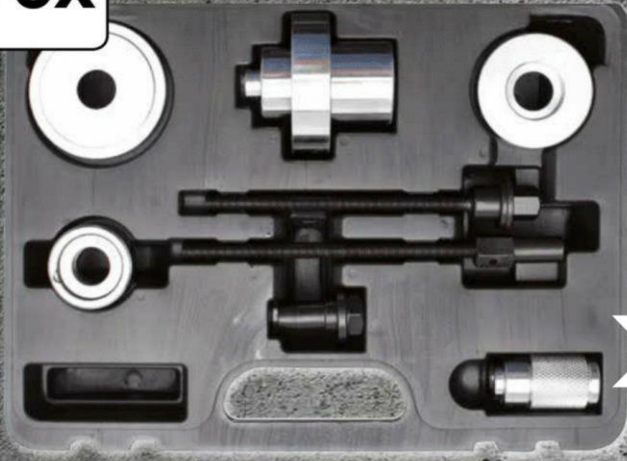

Εργαλεία αυτοκινήτου

16x

Art. 98253

Σετ ρουλεμάν
Κατάλληλο για VW
Polo 9N

95,00€

pro Stück / per piece

Art. 98349

Εξολκέας μπεκ HDI

145,00€

pro Stück / per piece

Art. 98443

Εργαλείο συγχρονισμού
μηχανής για VAG
2.5/4.9D/TDI αντλία

298,00€

pro Stück / per piece

8x