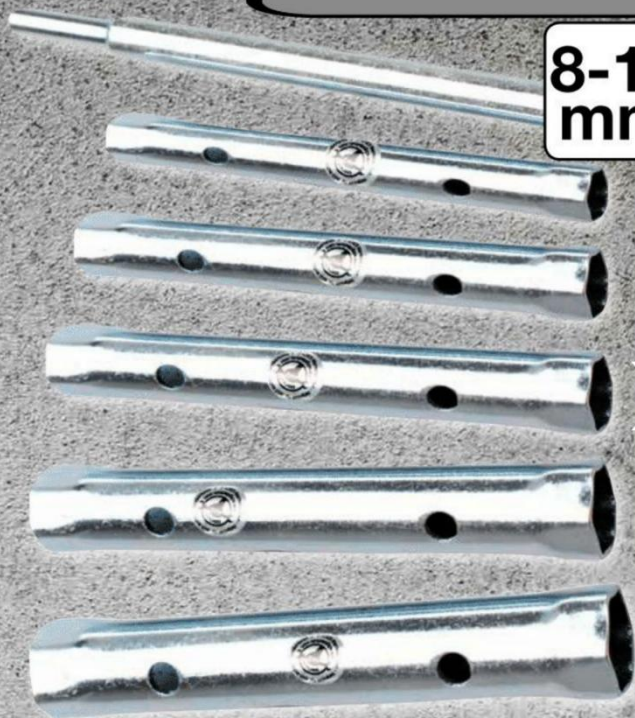

Σετ Κλειδιά

8-17
mm

Art. 85814

Σωληνωτά κλειδιά

7,00€

pro Stück / per piece

Art. 1450

Σετ κασάνιες δαχτυλίδι

5x

26,00€

pro Stück / per piece

8-22
mm